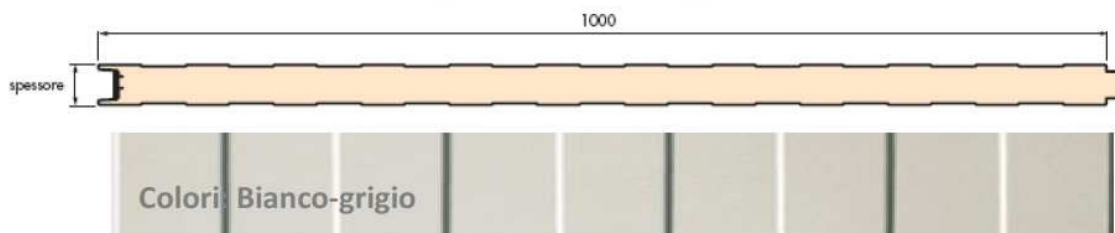

PARETE P11

Spess.Isolante [mm]	Isolamento termico U [W/m ² K]	Resistenza Flessione su appoggio semplice larghezza appoggio: 50 mm		
		[80 dN/m ²]	[100 dN/m ²]	[120 dN/m ²]
30	0,70	-----	-----	-----
40	0,54	2,3 m	2,1 m	1,9 m
50	0,44	2,7 m	2,4 m	2,2 m
60	0,37	3,1 m	2,8 m	2,6 m

COPERTURA C11

Colori: Bianco-grigio , Rosso G-3009 , Testa di Moro

Spess.Isolante [mm]	Isolamento termico U [W/m ² K]	Resistenza Flessione su appoggio semplice larghezza appoggio: 50 mm		
		[80 dN/m ²]	[100 dN/m ²]	[120 dN/m ²]
30	0,71	2,5 m	2,3 m	2,1 m
40	0,54	2,8 m	2,6 m	2,4 m
50	0,44	3,0 m	2,8 m	2,6 m
60	0,37	3,3 m	3,0 m	2,8 m

Materiale standard in pronta consegna:

Parete P11 colore bianco-grigio spessore 40 mm

Parete P11 colore bianco-grigio spessore 50 mm

Copertura C11 colore bianco-grigio spessore 40 mm

ISOPAN S.p.A.

Sede Legale e Amministrativa
Registered and Administrative HQ