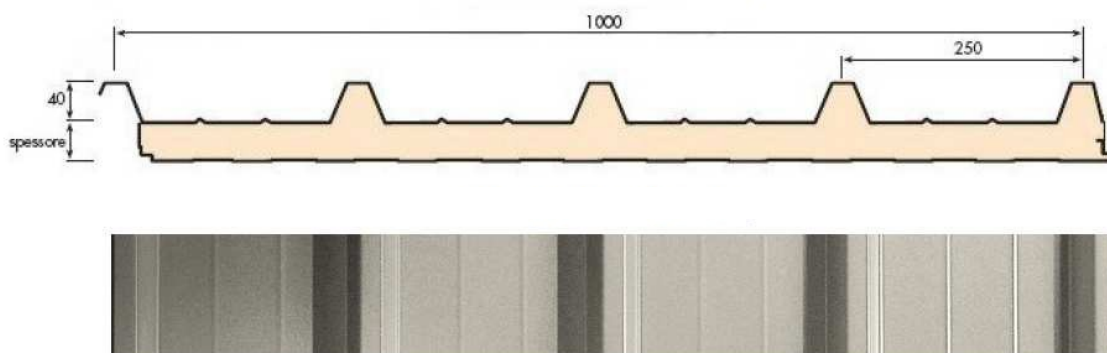

PARETE P11

Spess.Isolante [mm]	Isolamento termico U [W/m ² K]	Resistenza Flessione su appoggio semplice larghezza appoggio: 50 mm		
		[80 dN/m ²]	[100 dN/m ²]	[120 dN/m ²]
30	0,70	-----	-----	-----
40	0,54	2,3 m	2,1 m	1,9 m
50	0,44	2,7 m	2,4 m	2,2 m
60	0,37	3,1 m	2,8 m	2,6 m

COPERTURA C11

Colori: Bianco-grigio , Rosso G-3009 , Testa di Moro

Spess.Isolante [mm]	Isolamento termico U [W/m ² K]	Resistenza Flessione su appoggio semplice larghezza appoggio: 50 mm		
		[80 dN/m ²]	[100 dN/m ²]	[120 dN/m ²]
30	0,71	2,5 m	2,3 m	2,1 m
40	0,54	2,8 m	2,6 m	2,4 m
50	0,44	3,0 m	2,8 m	2,6 m
60	0,37	3,3 m	3,0 m	2,8 m

Materiale standard in pronta consegna:

Parete P11 colore bianco-grigio spessore 40 mm

Parete P11 colore bianco-grigio spessore 50 mm

Copertura C11 colore bianco-grigio spessore 40 mm

ISOPAN S.p.A.

Sede Legale e Amministrativa
Registered and Administrative HQ